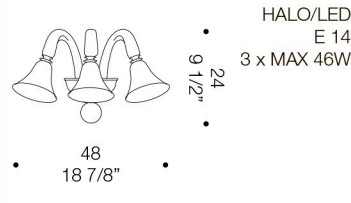

7080 A3

5,00 Kg
0,047 m³

IP 20 CE ⊕