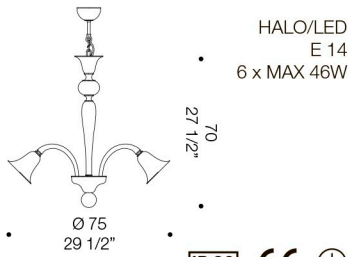

7080 K6 Gold

10,50 Kg
0,170 m³

IP 20 CE ⊕