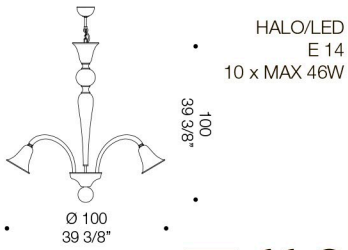

7080 K10

16,50 Kg
0,252 m³

IP 20 CE ⊕