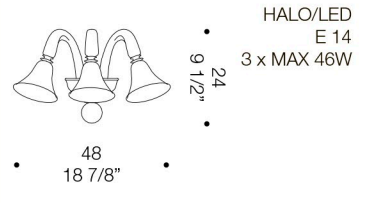

7080 A3 Gold

5,00 Kg
0,047 m³

IP 20 CE ⊕