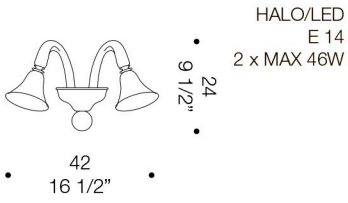

### 7080 A2

4,50 Kg  
0,047 m³

IP 20 CE ⊕