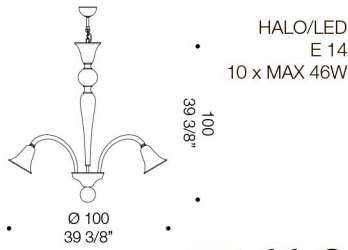

7080 K10 Gold

16,50 Kg
0,252 m³

IP 20 CE ⊕