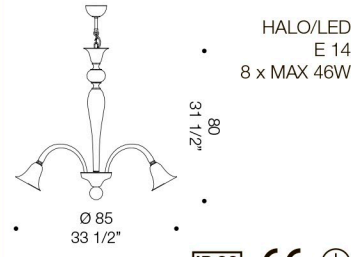

7080 K8

14,50 Kg
0,252 m³

IP 20 CE ⊕