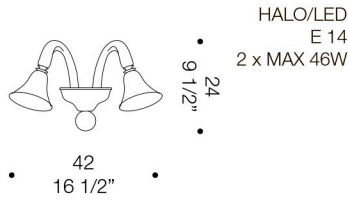

7080 A2 Gold

4,50 Kg
0,047 m³

IP 20 CE ⊕