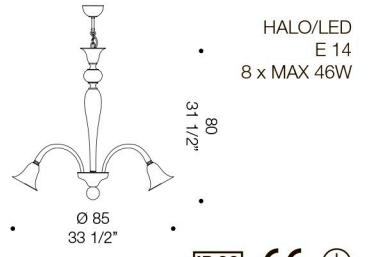

7080 K8 Gold

14,50 Kg
0,252 m³

IP 20 CE ⊕