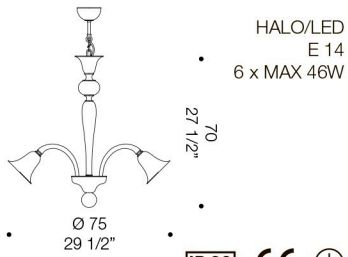

7080 K6

10,50 Kg
0,170 m³

IP 20 CE ⊕